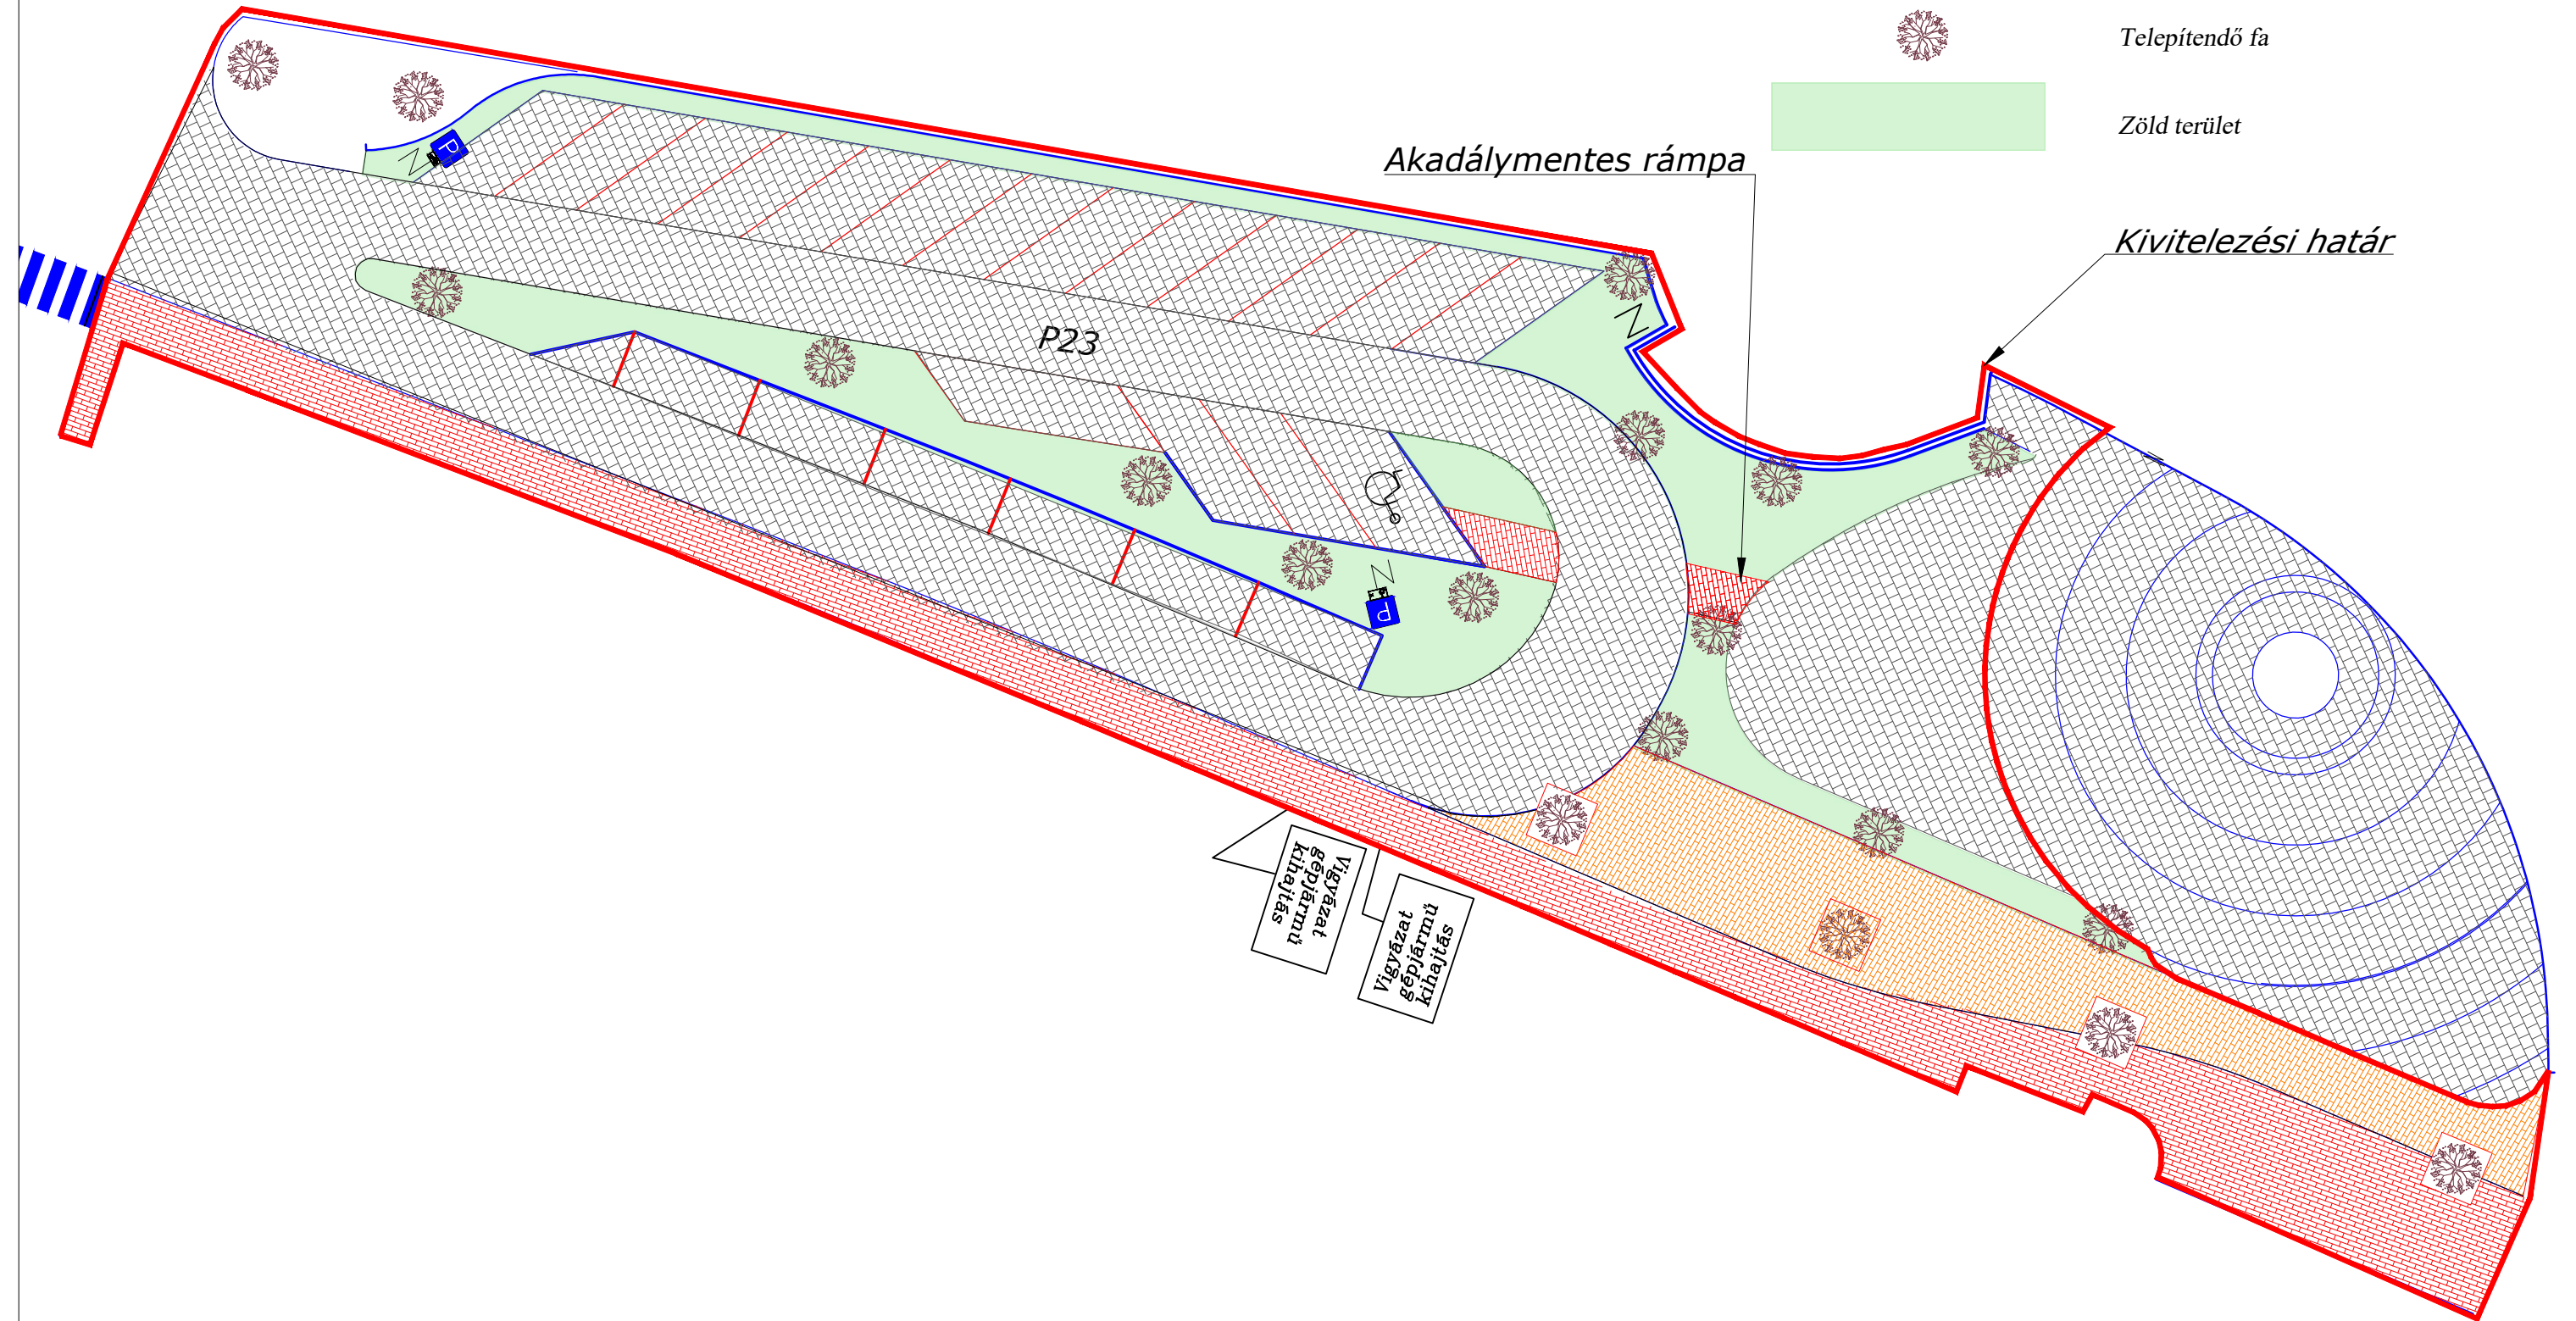

Dunaföldvár, Béke tér
Burkolatkiosztási terv

JELMAGYARÁZAT

Klinker téglá vörös

Újra rakodt nagykocka

Klinker téglá sárga

Telepítendő fa

Zöld terület

Akadálymentes rámpa

P23

Kivitelezési határ

Vigvázat
gépjármű
kihajtás

Vigvázat
gépjármű
kihajtás