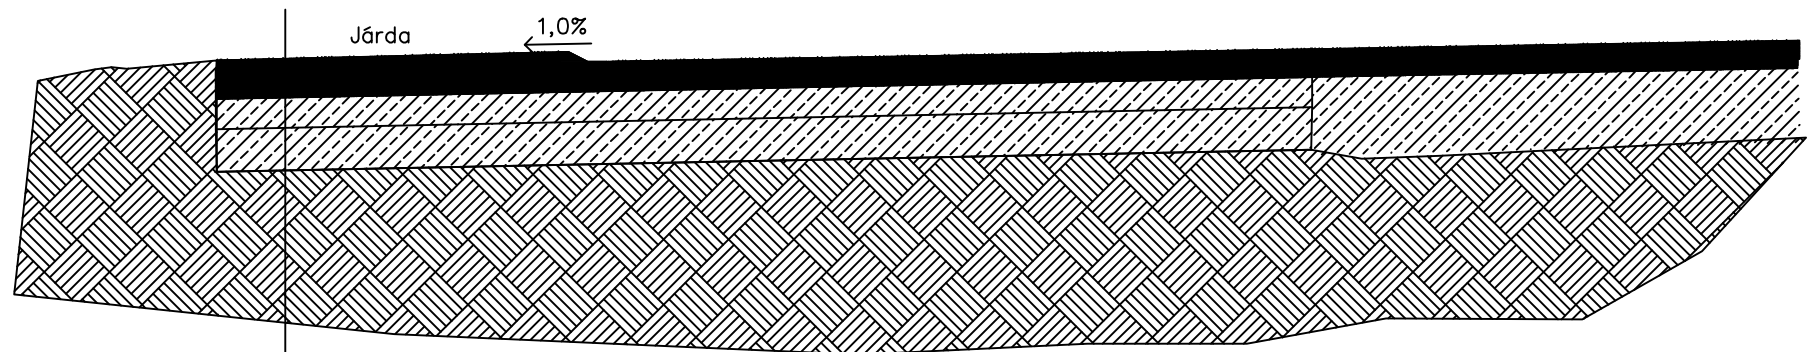

# Járdák 1-2 Változat J.1.

2,0

8cm vtg-ú térkő Szürke/ színes

3 cm ágyazó réteg

20 cm M56 alapréteg

20 cm Folyamikavics fagyvédő réteg

Földmü